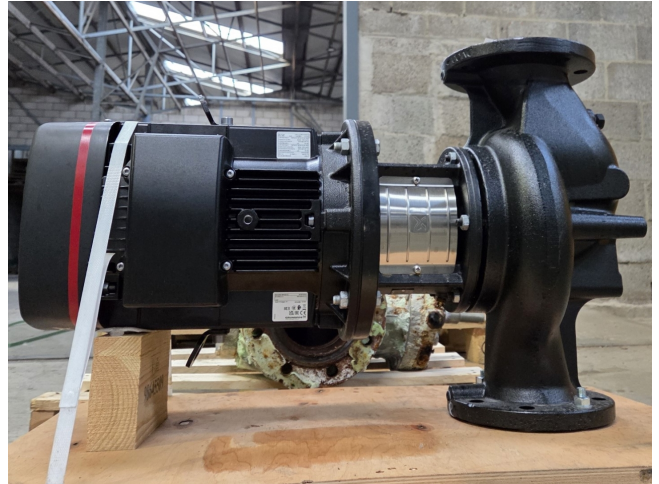

Grundfos TP 100-240/2 A-F-A-BQQE-MW1 Brand new

Specifications

Марка	Grundfos
тип	TP 100-240/2 A-F-A-BQQE-MW1 Brand new
Объемный расход Q макс. (м ³ /ч)	92,0
Высота доставки H макс. (м)	20,4
Мощность макс. (кВт)	7,5
Stock	1

Description

Used Grundfos TP 100-240/2 A-F-A-BQQE-MW1 Brand new

Brand new Grundfos TP 100-240/2 A-F-A-BQQE-MW1 water pump with a Grundfos MG132SB2-38FF265-H3 electromotor: 50/60 Hz - 7,5 kW - 2910/2920 - 3500/3530 RPM. The pump has the following specifications: Qmax: 92,0 m³/h - Hmax: 20,4 m - Pmax: 7,5 kW. Dimensions: 780x320x500 mm (LxWxH) & 128 kg.